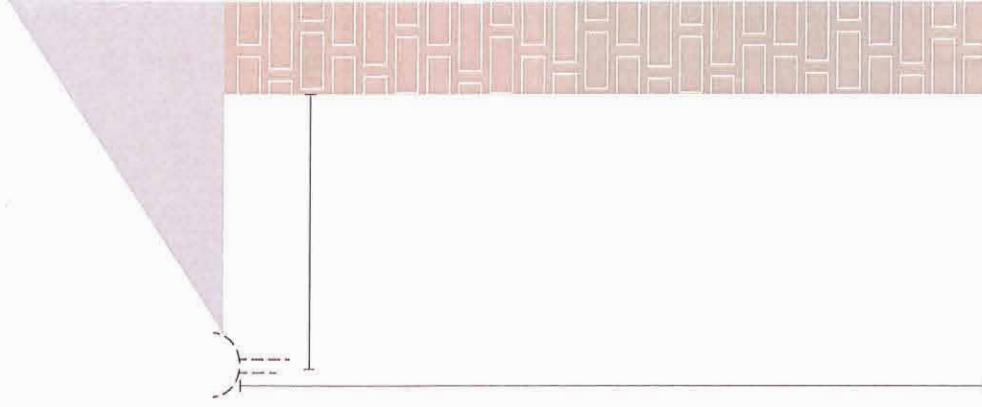

Tagrende opmåling - Se vejledning på bagsiden

SYMBOLER	
	Hjørne
	Endebunde
	Tud

Zink Prep. zink Kobber

Tagrende-profil:

Rendejern-profil:

Vedr.:

Firma:

Rekv. nr.: