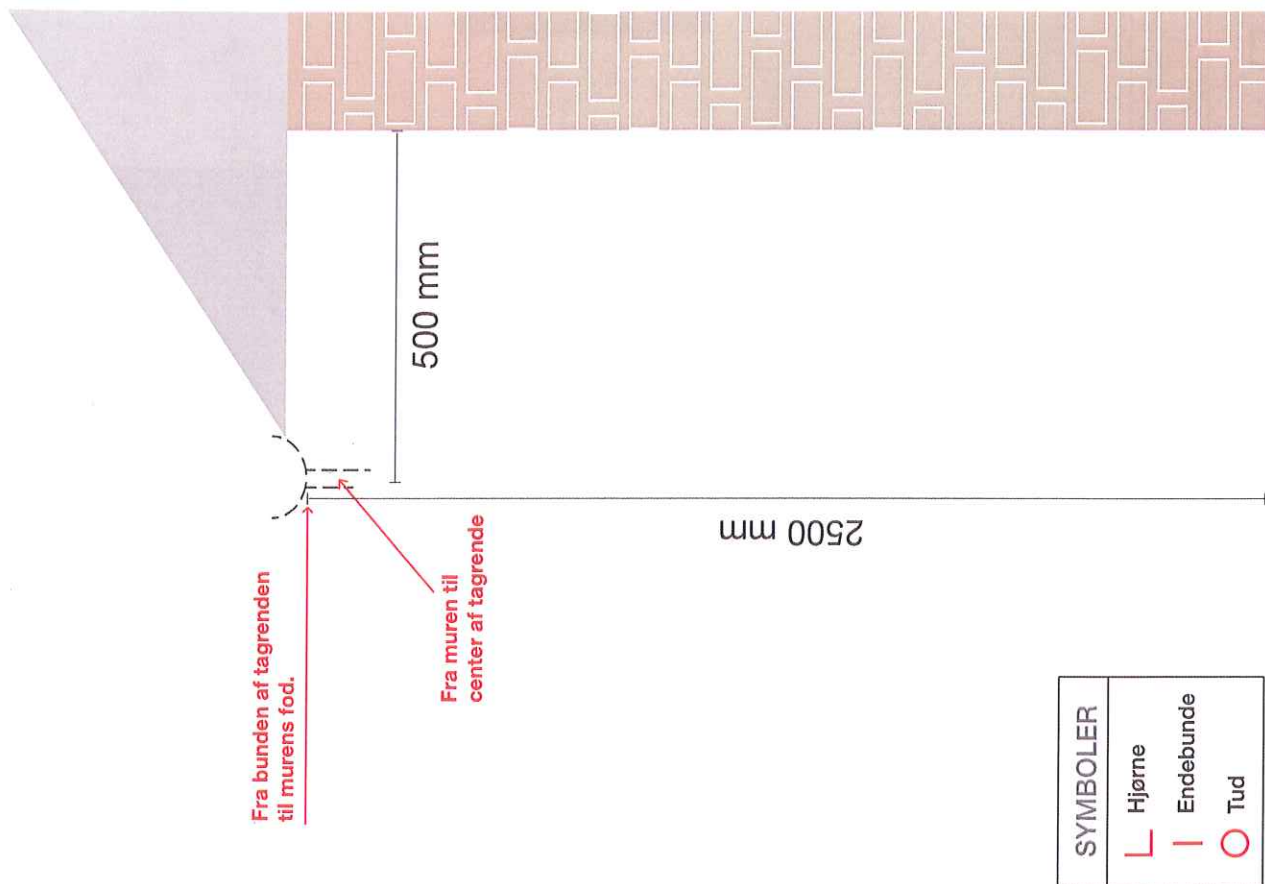

Tagrende opmåling - Se vejledning på bagsiden

SYMBOLER	
	Hjørne
	Endebunde
	Tud

Zink Prep. zink Kobber

Tagrende-profil:

Rendejern-profil:

Vedr.:

Firma:

Rekv. nr.:

Carl ras Sjællandsbroen
Fax: 36 19 87 22

Carl ras Aalborg
Fax: 98 16 32 62

Carl ras engros beslag Holstebro
Fax: 97 40 43 00

Vejledning til opmåling af tagrender

6000 mm

700 mm